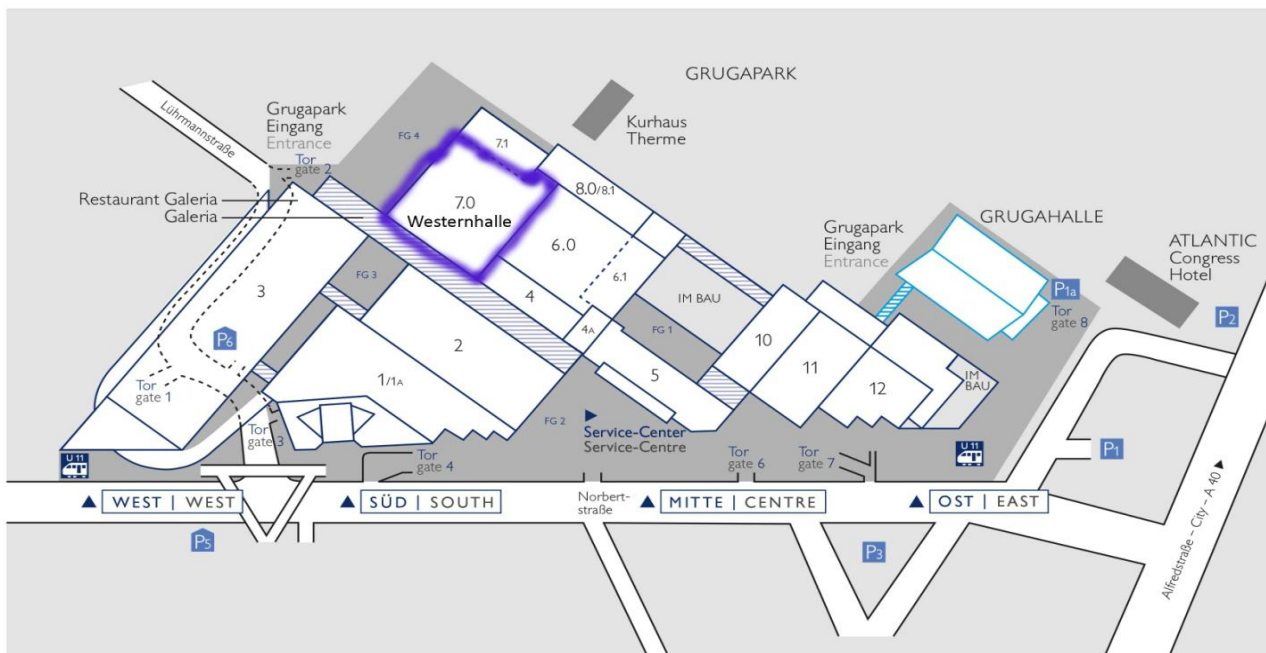

**Willkommen in der wittelsbuerger-Lounge
Westernhalle 7, Stand C20**

Ort
Messegelände Essen
Norbertstraße
D - 45131 Essen

Öffnungszeiten:
täglich 10 – 19 Uhr

**Westerntag
Donnerstag, 23. März 2017**

Böckmann Reining Cup, 12:30 Uhr
Grisca Ludwig, Alexander Ripper, Elias und Emanuel Ernst,
Julia Schumacher, Stephan Rohde, Verena und Daniel Klein